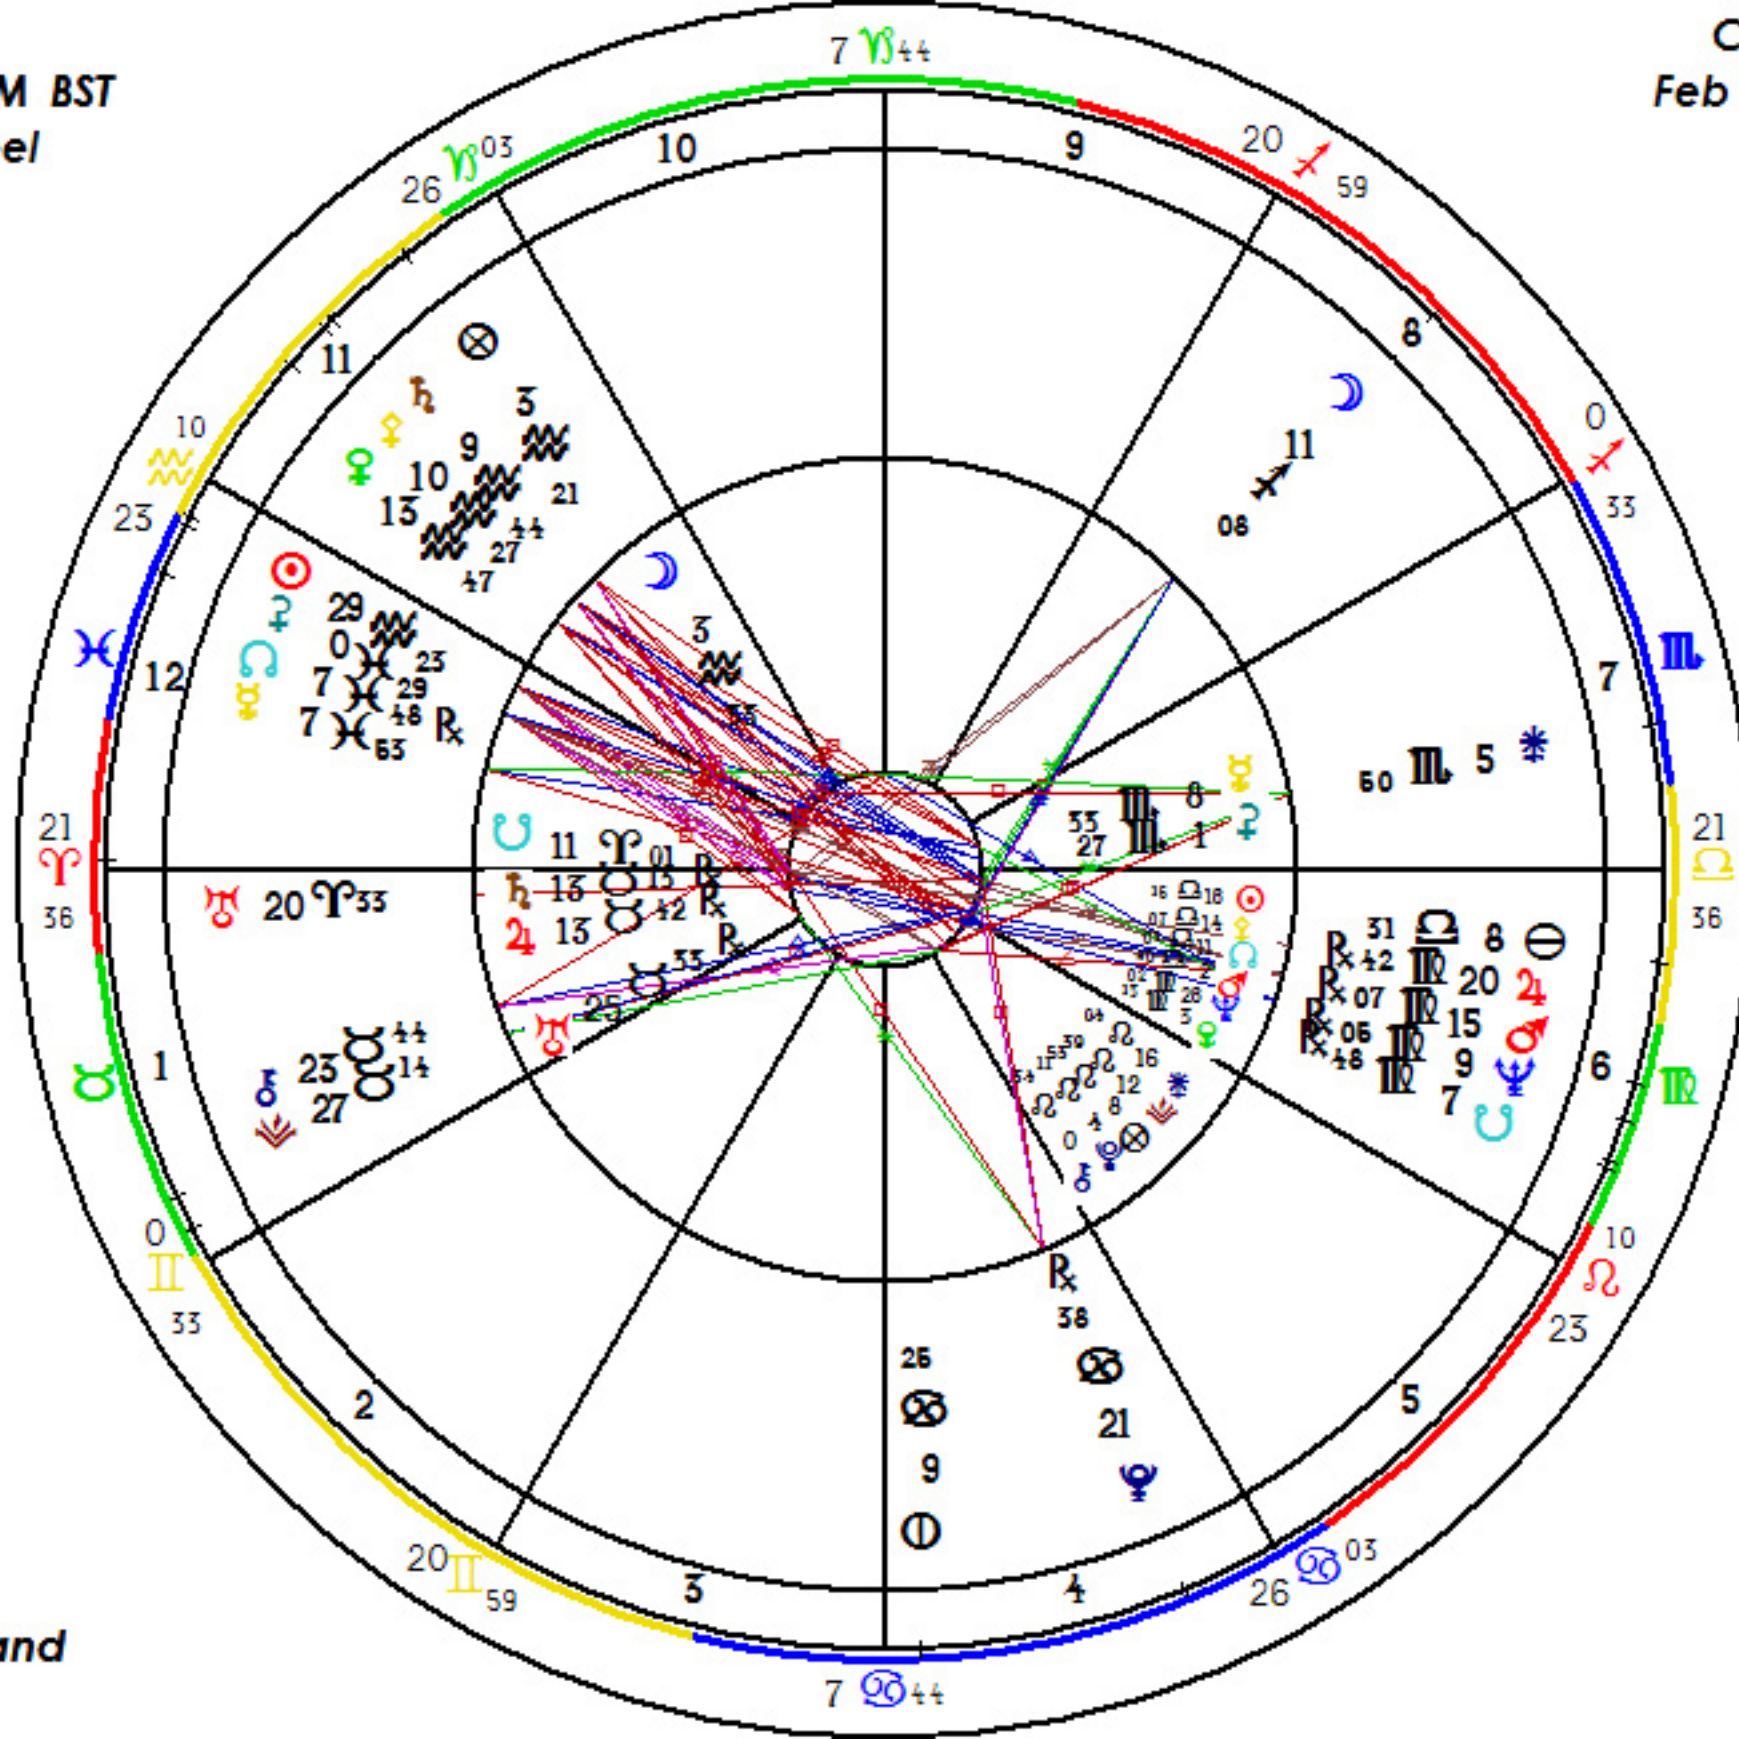

**Comparison Planets**

Sun	☉	29° Aqu 22' 45"
Moon	☾	11° Sag 07' 44"
Mercury	☿	7° Pis 53'
Venus	♀	13° Aqu 47'
Mars	♂	15° Vir 07'R
Jupiter	♃	20° Vir 42'R
Saturn	♄	9° Aqu 44'
Uranus	♅	20° Ari 33'
Neptune	♆	9° Vir 05'R
Pluto	♇	21° Can 38'R
Chiron	♁	23° Tau 44'
Ceres	♁	0° Pis 29'
Pallas	♁	10° Aqu 27'

**Natal Planets**

Sun	☉	16° Lib 16' 04"
Moon	☾	3° Aqu 32' 48"
Mercury	☿	8° Sco 33'
Venus	♀	3° Vir 13'
Mars	♂	2° Lib 40'
Jupiter	♃	13° Tau 42'R
Saturn	♄	13° Tau 13'R
Uranus	♅	25° Tau 33'R
Neptune	♆	26° Vir 02'
Pluto	♇	4° Leo 11'
Chiron	♁	0° Leo 34'
Ceres	♁	1° Sco 27'
Pallas	♁	14° Lib 07'
Juno	♁	16° Leo 04'

**John Lennon****Oct 9, 1940, 6:30 PM BST****Comparison Biwheel****Comp: Yoko Ono****Feb 18, 1933, 8:30 PM JST****Outer Wheel****Manchester, England**  
**53N30, 2W15**TLT 17:21  
ST 18:33:42  
Placidus